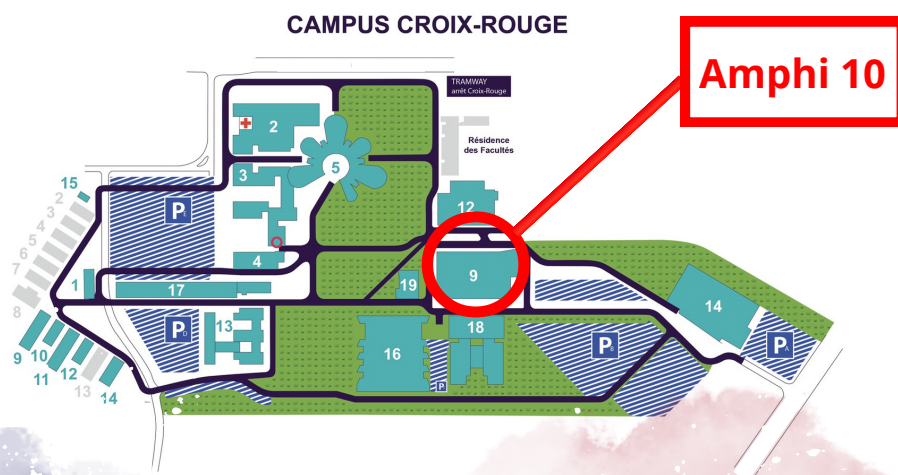

# Comment se rendre à l'amphi 10 du Campus Croix-Rouge

**Adresse : 57 bis rue Pierre Taittinger - 51100 REIMS**

Du centre ville :

allez à la station de tramway "gare centre" et prendre

**tram A B** direction Gare Champagne TGV

Arrêt : Campus Croix-Rouge (7 stations), environ 13'.

**Le cycle de conférences c'est**

**Un seul lieu : amphi 10, campus Croix-Rouge.**

**Un seul horaire : de 18h à 20h.**

**Pour assister physiquement ou par visioconférence, il vous suffit de scanner le QR Code ci-contre ou de vous rendre sur la page d'inscription dédiée :**