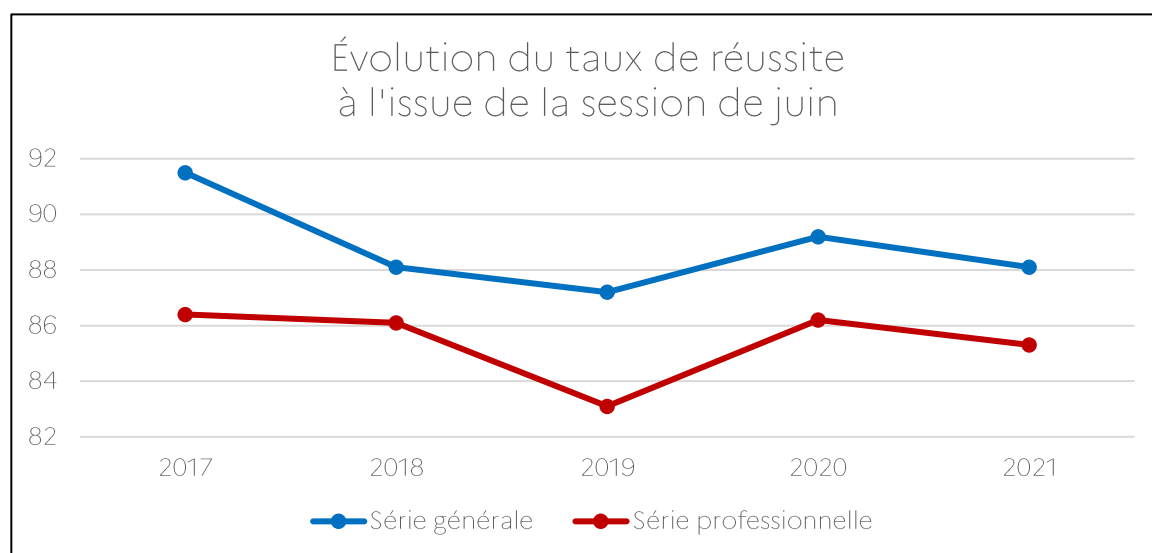

Contact presse

Isabelle Quilbé Da Silva

Attachée de presse du recteur

Tél : 03 26 05 69 82 | Port 06 73 51 32 65
Mél : relation-presse@ac-reims.fr