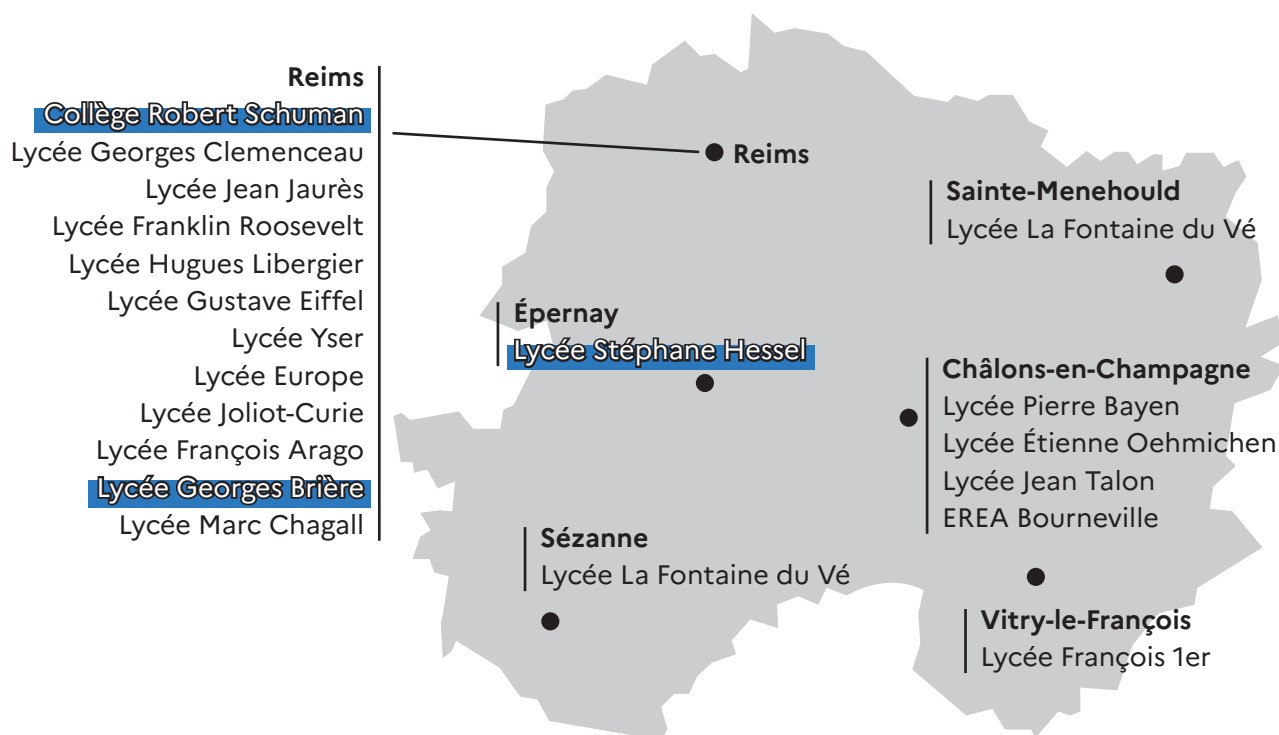

**ACADÉMIE  
DE REIMS**

Liberté  
Égalité  
Fraternité

# L'OFFRE D'INTERNAT dans la Marne

**2 684** places dont **648** en post-bac  
1 257 mises à disposition des filles dont 240 en post-bac  
1 427 pour les garçons dont 408 en post-bac

EPERNAY

265 PLACES